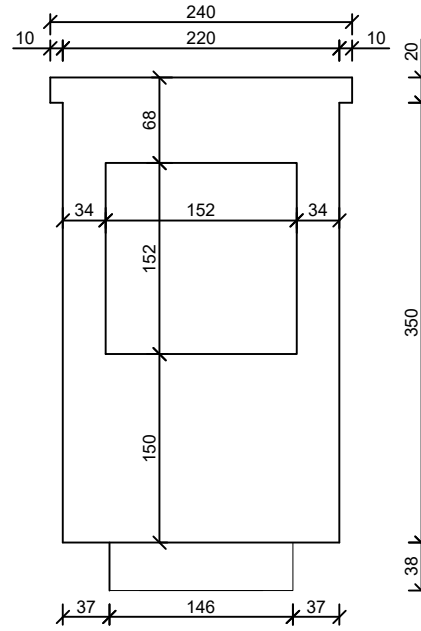

# Kosz zlewowy duży: 150x150\*150 wys.370 szer.240

widok z boku

widok z tyłu

widok z przodu

widok z góry

Aksonometria

Tytuł:	Skala:
Kosz zlewowy 150x150*150	1:10
SUEZ Izolacje Budowlane Sp. z o.o. , ul. Langiewicza 18 35-021 Rzeszów, tel 515 305 205, 606 205 505, www.suez.com.pl	