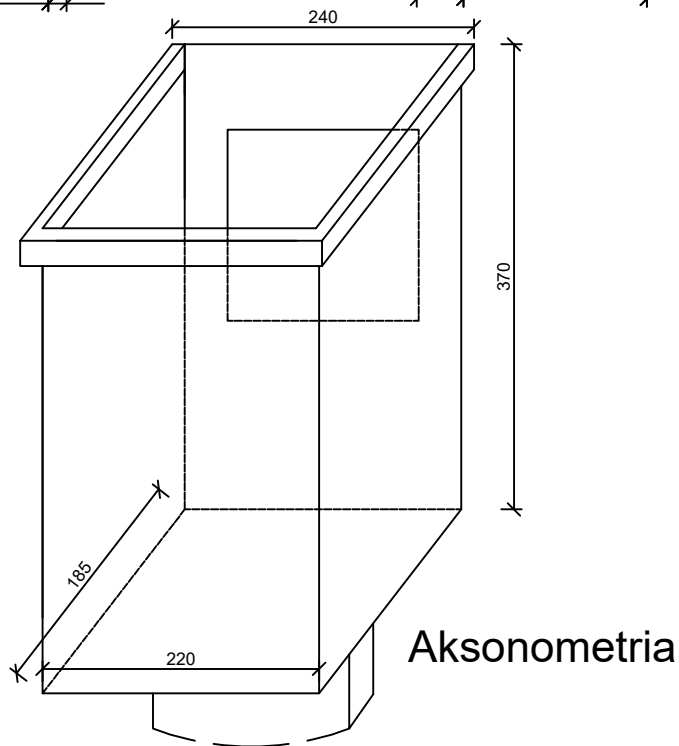

# Kosz zlewowy duży: 150x150\*150 wys.370 szer.240

widok z boku

widok z tyłu

widok z przodu

widok z góry

Aksonometria

Tytuł:	Skala:
Kosz zlewowy 150x150*150	1:10
SUEZ Izolacje Budowlane Sp. z o.o. , ul. Langiewicza 18 35-021 Rzeszów, tel 515 305 205, 606 205 505, www.suez.com.pl	