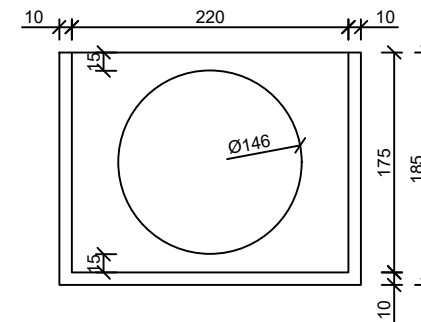

# Kosz zlewowy duży: 150x150\*150 wys.370 szer.240

widok z boku

widok z tyłu

widok z przodu

widok z góry

Aksonometria

Tytuł:	Skala:
Kosz zlewowy 150x150*150	1:10
SUEZ Izolacje Budowlane Sp. z o.o. , ul. Langiewicza 18 35-021 Rzeszów, tel 515 305 205, 606 205 505, www.suez.com.pl	