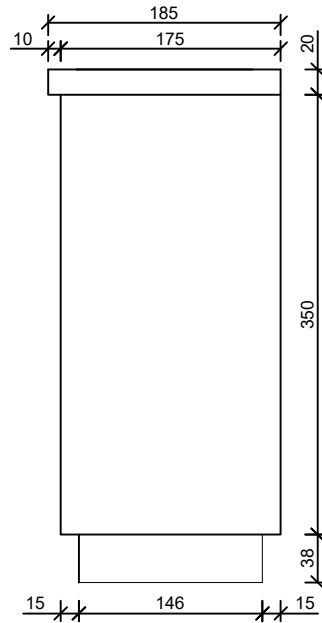

# Kosz zlewowy duży: 150x150\*150 wys.370 szer.240

widok z boku

widok z tyłu

widok z przodu

widok z góry

Aksonometria

Tytuł:	Skala:
Kosz zlewowy 150x150*150	1:10
SUEZ Izolacje Budowlane Sp. z o.o. , ul. Langiewicza 18 35-021 Rzeszów, tel 515 305 205, 606 205 505, www.suez.com.pl	