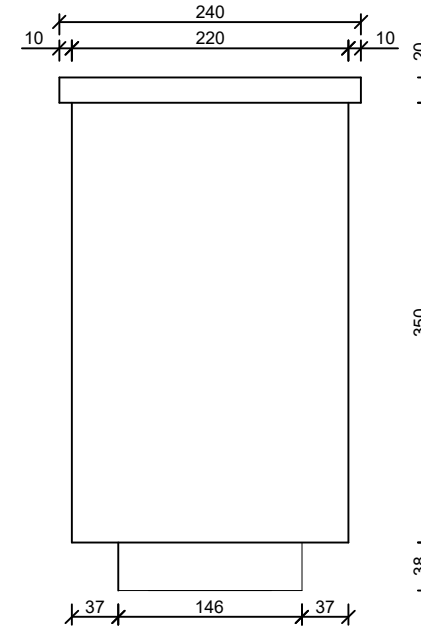

# Kosz zlewowy duży: 150x150\*150 wys.370 szer.240

widok z boku

widok z tyłu

widok z przodu

widok z góry

Aksonometria

Tytuł:	Skala:
Kosz zlewowy 150x150*150	1:10
SUEZ Izolacje Budowlane Sp. z o.o. , ul. Langiewicza 18 35-021 Rzeszów, tel 515 305 205, 606 205 505, www.suez.com.pl	